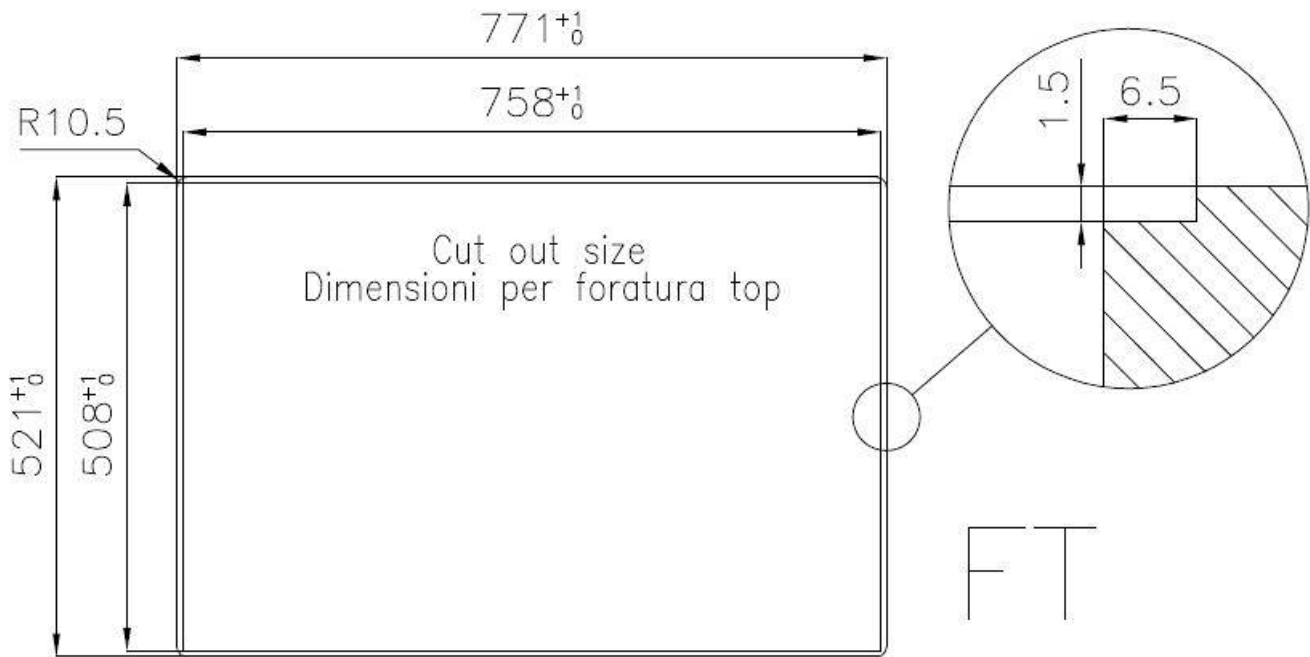

Lavello serie KE cod. 2269/050