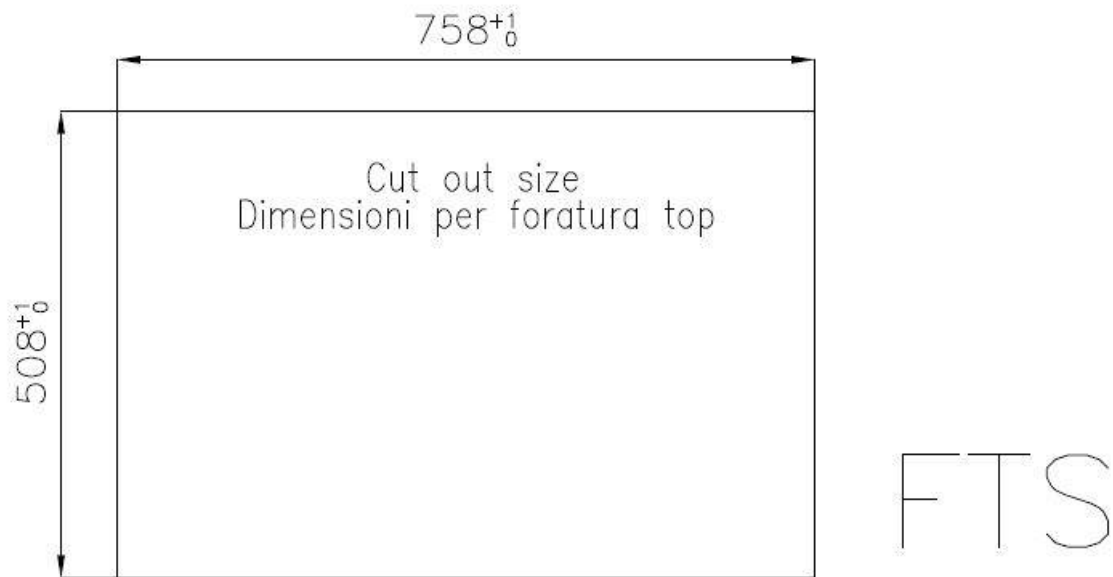

Lavello serie KE cod. 2269/050